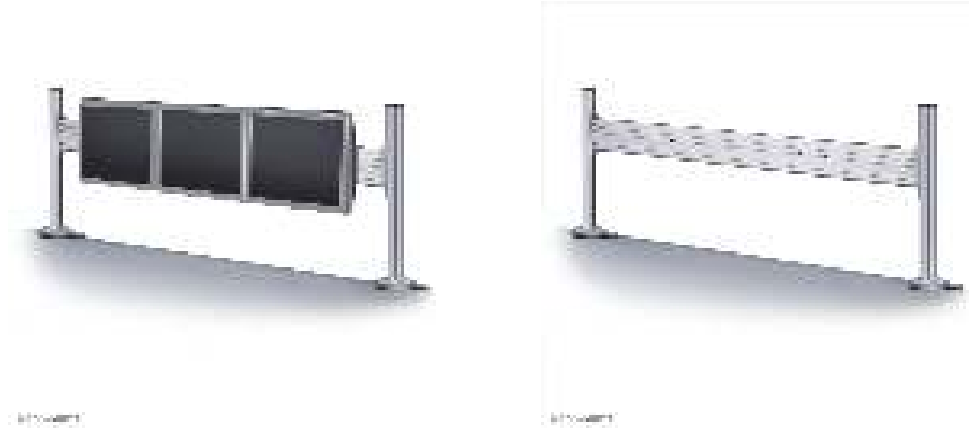

FONCTIONNALITÉ

Type	Fixé
Réglage de la hauteur	0-42 cm
Réglage de la profondeur	8 cm
Type de réglage	Manuel

INFORMATIONS

Couleur	Argent
Matériau principal	Aluminium
Garantie	5 ans
EAN code	8717371442262

*Remarque : Les tailles en pouces indiquées ne sont qu'une indication et sont combinées avec le poids maximum et les dimensions VESA. Par contre, le poids maximum et les dimensions VESA sont des limitations à ne pas dépasser.

NEOMOUNTS BARRE DE BUREAU ECRAN PLAT

La barre d'outils de montage pour bureau Neomounts, modèle FPMA- DTB100 est une grande barre d'outils de 130 cm pour 3 écrans plats maximum jusqu'à 24" (61 cm).

La barre de bureau FPMA-DTB100 de Neomounts permet de fixer jusqu'à 3 écrans de 10 à 24 pouces et un maximum de 10 kg par écran sur le bureau grâce à une pince de bureau. Sur la barre d'outils de 130 cm de large, les écrans peuvent facilement être déplacés de gauche à droite, ce qui permet une utilisation optimale de leur fonctionnalité. La barre d'outils sont livrés sans support d'écran ; celui-ci doit être commandé séparément. Chaque écran nécessite un support.

Il existe plusieurs supports de moniteur qui peuvent être combinés avec le support de bureau à barre d'outils FPMA-DTB100 :

- * Le support de moniteur FPMA-DTBW100 a une profondeur de 8 cm et peut être incliné et tourné. Sa capacité maximale est de 8 kg.
- * Le support de moniteur FPMA-DTBW200 a une profondeur de 12 cm et est doté d'une option d'inclinaison, de rotation et de pivotement. La capacité maximale de ce support est de 10 kg.

Les deux supports de moniteur conviennent aux écrans avec un schéma de trous VESA de 75x75 et 100x100 mm. La barre de bureau FPMA-DTB100 est équipé de pinces à câbles qui permettent de dissimuler facilement et proprement les câbles.