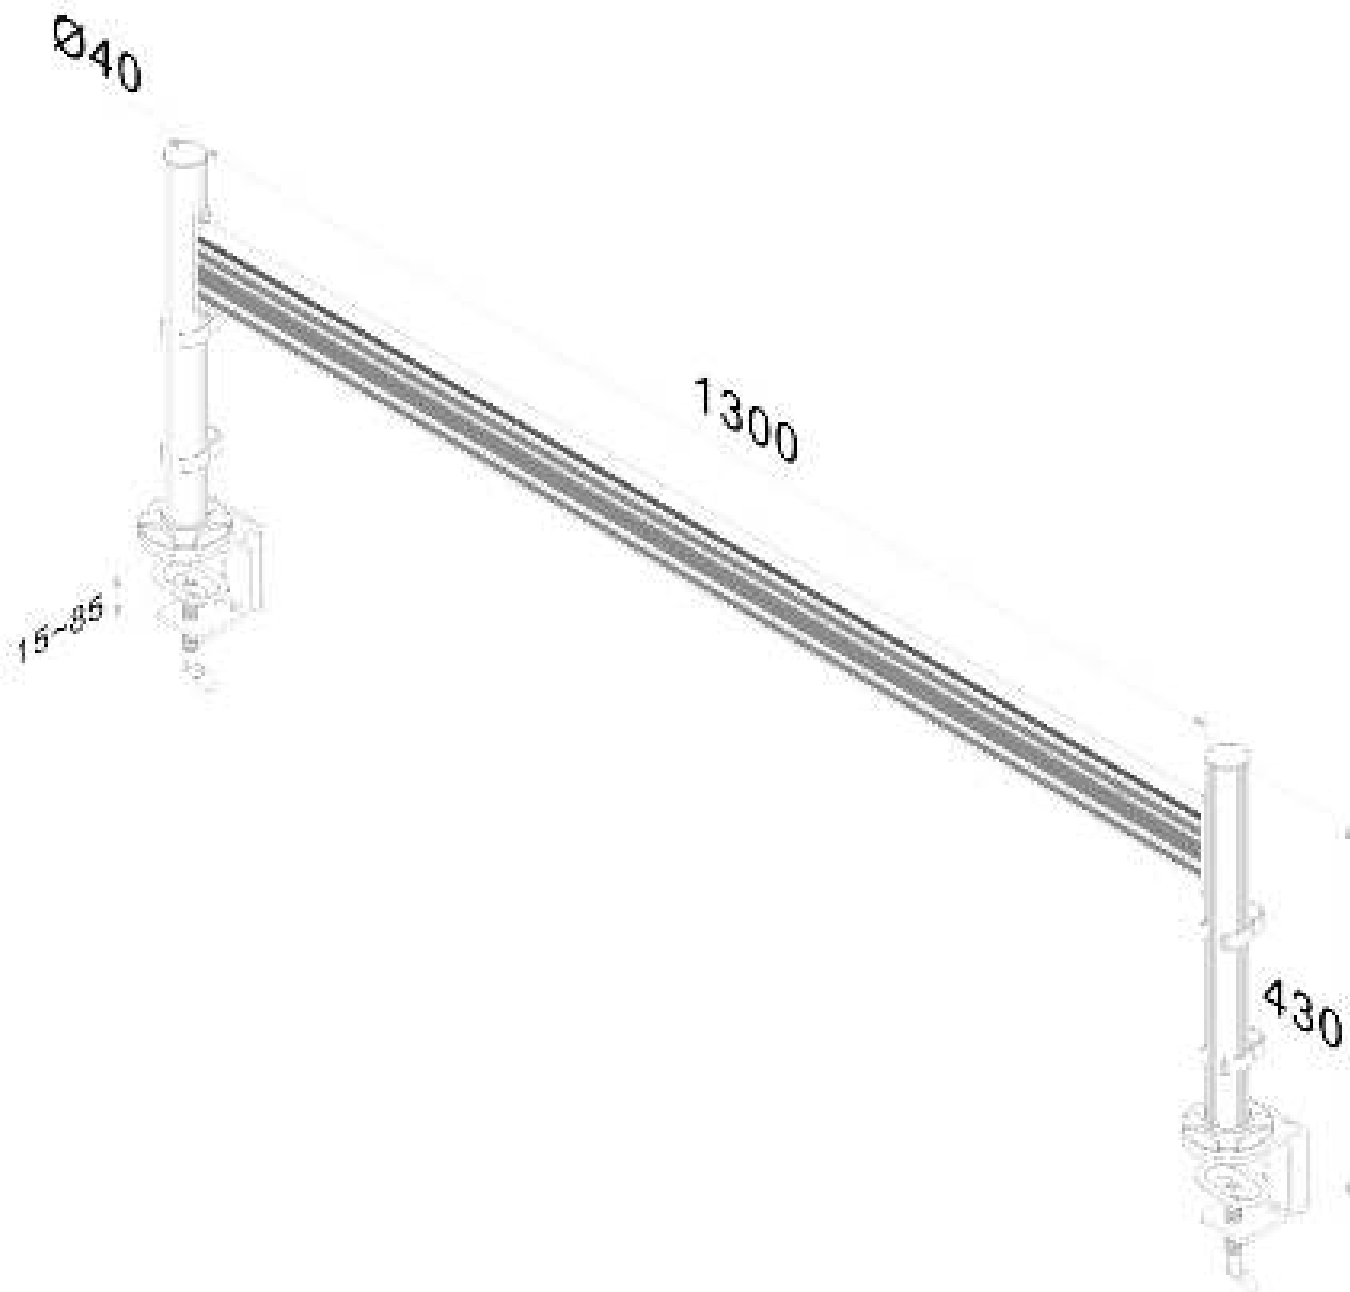

FPMA-DTB100

NEOMOUNTS BARRE DE BUREAU ECRAN PLAT

Neomounts

Measuring unit: mm